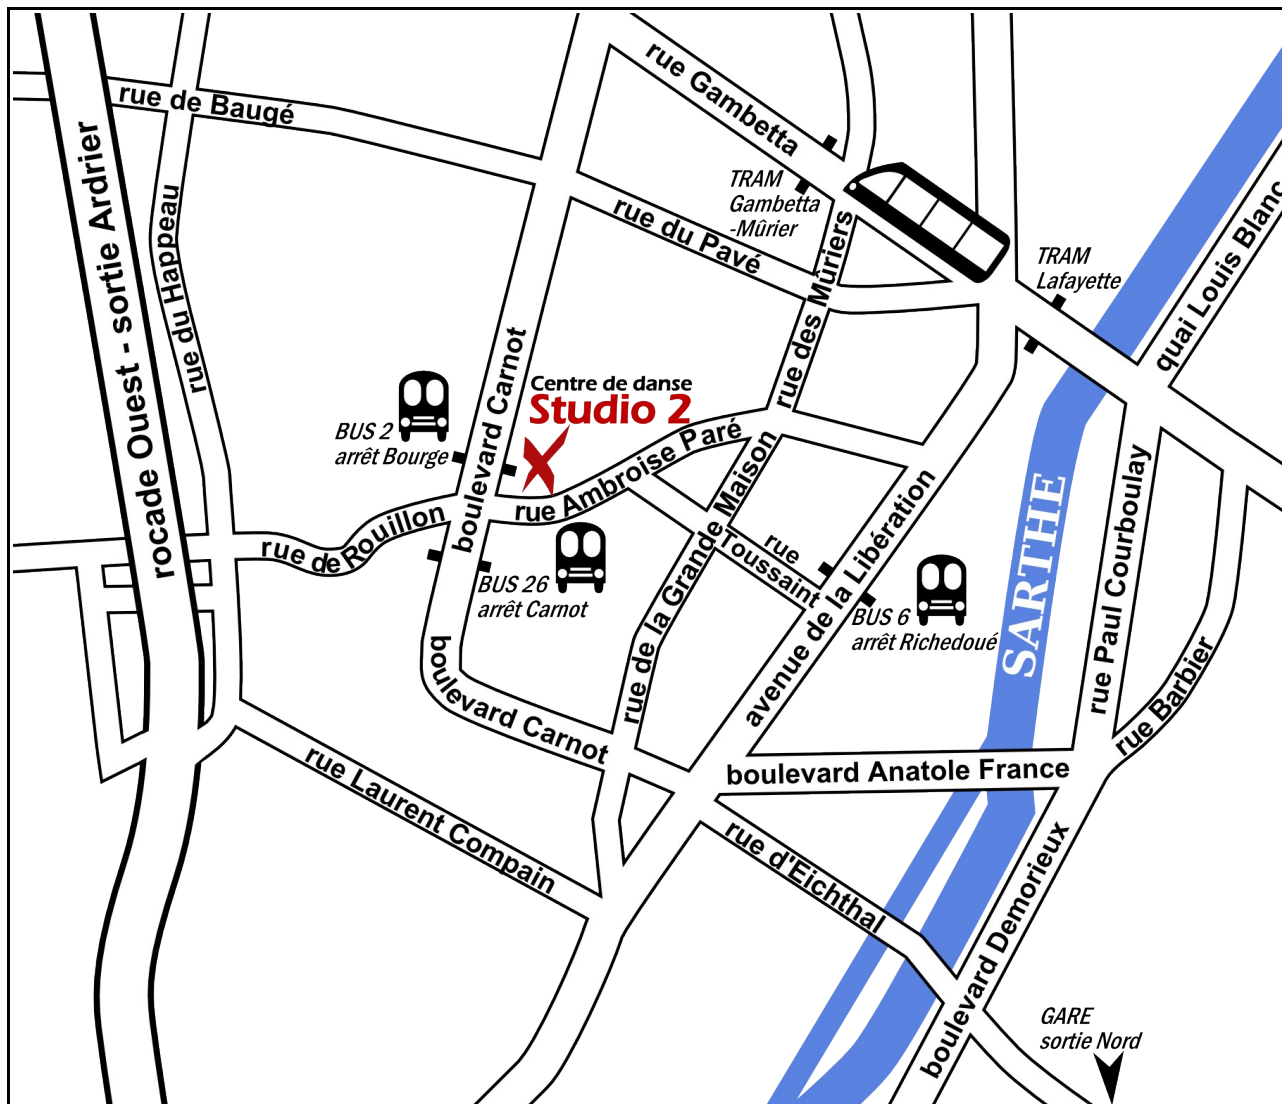

## Comment venir au centre de danse Studio 2 ?

Notre adresse : 112 rue Ambroise Paré, 72000 Le Mans.  
Si vous êtes perdu : 02.43.21.97.81

### En BUS :

- Ligne 2 : arrêt Bourges.
- Ligne 26 : arrêt Carnot.
- Ligne 6 : arrêt Richedoué, puis rue Toussaint et rue Ambroise Paré.

### En TRAM :

Arrêt Gambetta-Mûrier puis rue des Mûriers, rue Jean Rondeau et rue Ambroise Paré.

### En voiture :

Depuis la rocade, sortir à la sortie Ardrier puis prendre la rue de Rouillon.